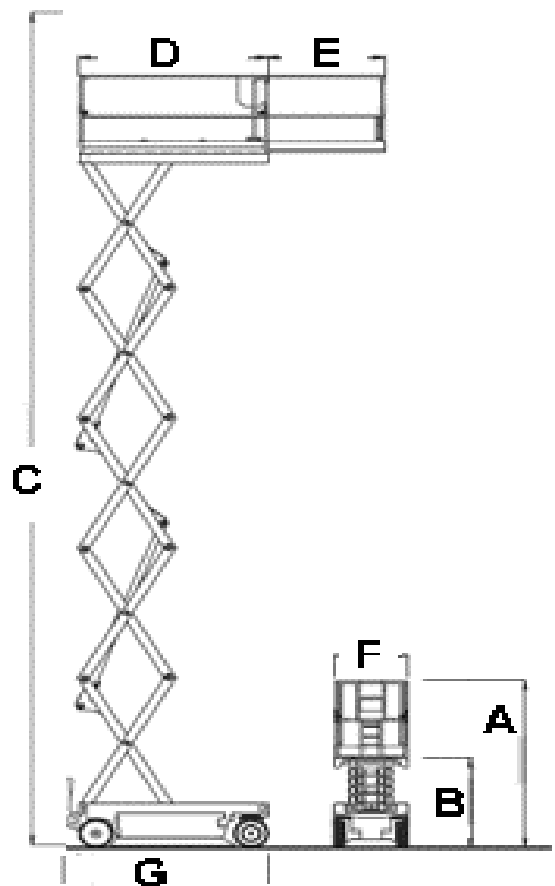

Scherenbühne SB081

| | |
|-----------------------|------------|
| Arbeitshöhe (C) | 8,10 m |
| Plattformgröße (D) | 2,30 m |
| Platfformausschub (E) | 0,80 m |
| Tragkraft | 350 kg |
| Länge Transport (G) | 2,49 m |
| Breite Transport (F) | 0,81 m |
| Einstieghöhe (B) | 1,13 m |
| Transporthöhe (A) | 2,00 m |
| Gewicht | 1,65 t |
| Vollgummiräder | abriebfrei |
| Batterie-Antrieb | 220V |
| Option: | |
| | |