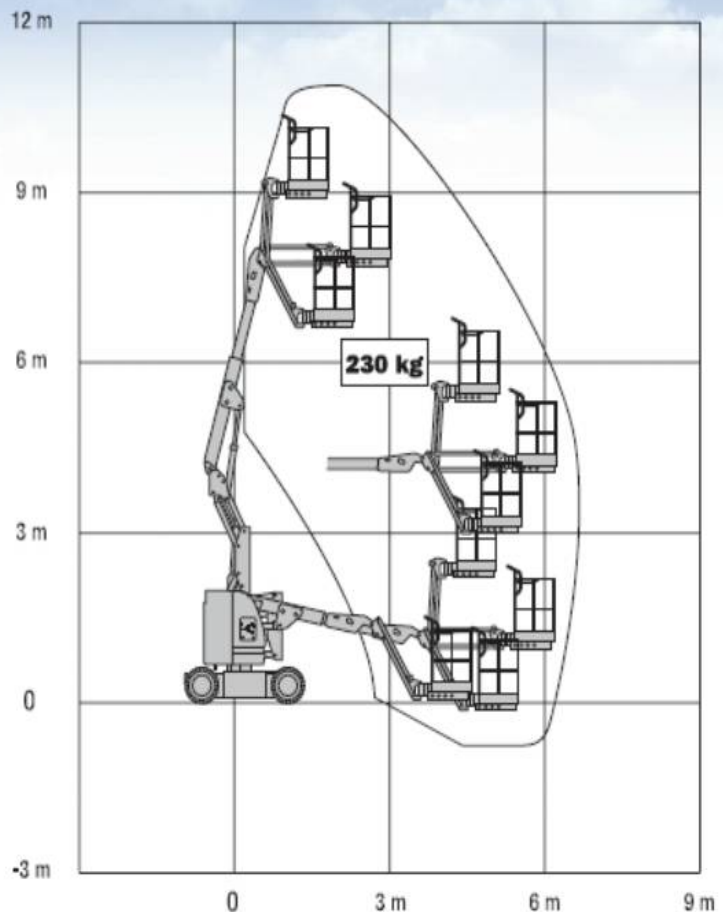

Gelenk-Teleskopbühne GTB 111

Arbeitshöhe 11,1m

Reichweite 6,40m

Tragkraft 230kg

Länge Transport 5,10m

Länge Oben 3,70m

Breite 1,20m

Höhe 2,00m

Gewicht 6500kg

nicht markierende Räder

horizontaler Korbarm

Modell: JLG