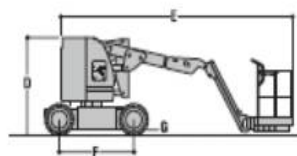

Gelenk-Teleskopbühne GTB 111

Arbeitshöhe 11,1m

Reichweite 6,40m

Tragkraft 230kg

Länge Transport 5,10m

Länge Oben 3,70m

Breite 1,20m

Höhe 2,00m

Gewicht 6500kg

nicht markierende Räder

horizontaler Korbarm

Modell: JLG